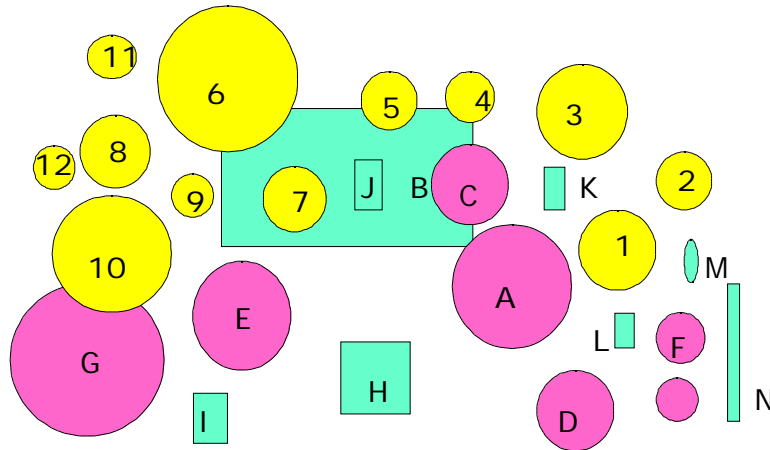

“EINES”

PLATS PAISTE

- 1** HH 10" Mini Sound Formula
- 2** SPLASH 10" Sound Formula
- 3** 14" Line Full Crash
- 4** SPLASH 8" Sound Formula
- 5** 6" Line SPLASH
- 6** 19" Line Dry Ride, 18" 2002 Ride ó 16" 2002 Ride
- 7** HH 8" Mini Sound Formula
- 8** 10" ALPHA SPLASH muntat sobre 12" NewSound Formula Thin CHINA
- 9** 6" Visions Cup Chime
- 10** SPLASH 12" Line SPLASH
- 11** 7" Visions Cup Chime
- 12** 5" Visions Cup Chime